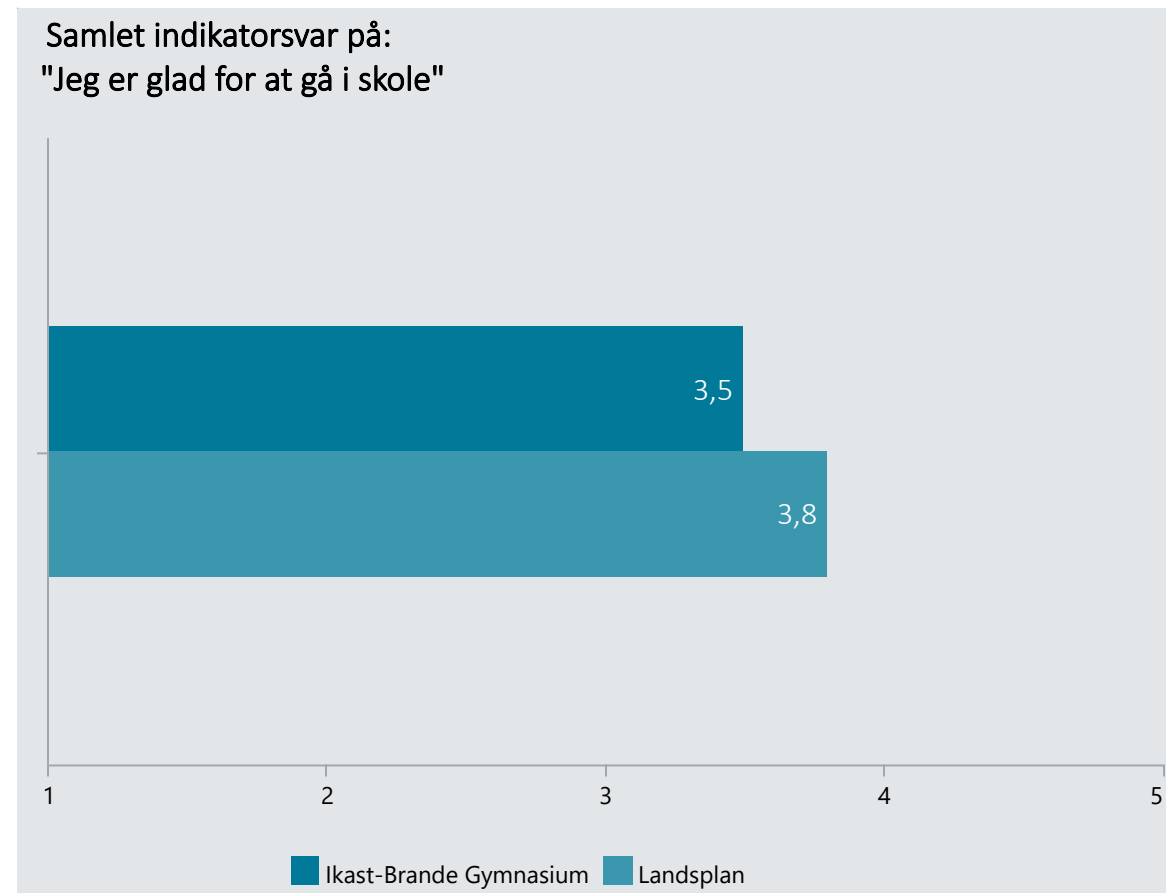

Oversigt over elevtrivsel

Dashboardet giver et overblik over trivslen på en valgt afdeling i 2023

Ikast-Brande Gymnasium, Hf

Vælg år/Nulstil år ↓

- 2023
- 2022
- 2021
- 2020

Eksporter til PDF: 

Klik på en indikator-knap nedenfor for at se de tilhørende svarfordelinger for en valgt afdeling.