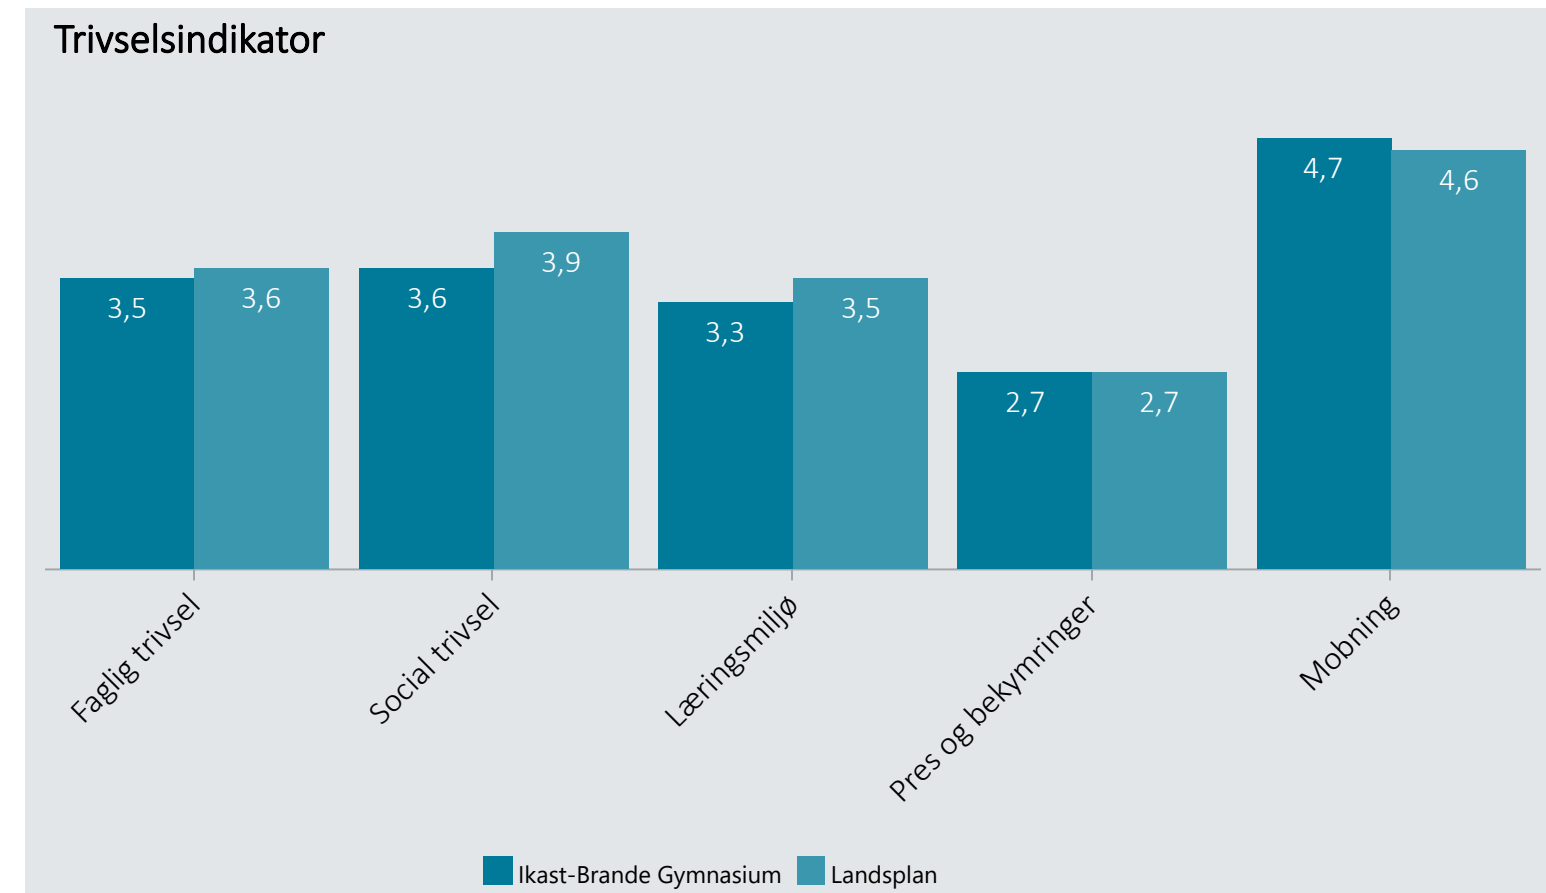

Oversigt over elevtrivsel

Dashboardet giver et overblik over trivslen på en valgt afdeling i 2023

Ikast-Brande Gymnasium, Hf

Vælg år/Nulstil år ↓

- 2023
- 2022
- 2021
- 2020

Eksporter til PDF: 

Klik på en indikator-knap nedenfor for at se de tilhørende svarfordelinger for en valgt afdeling.