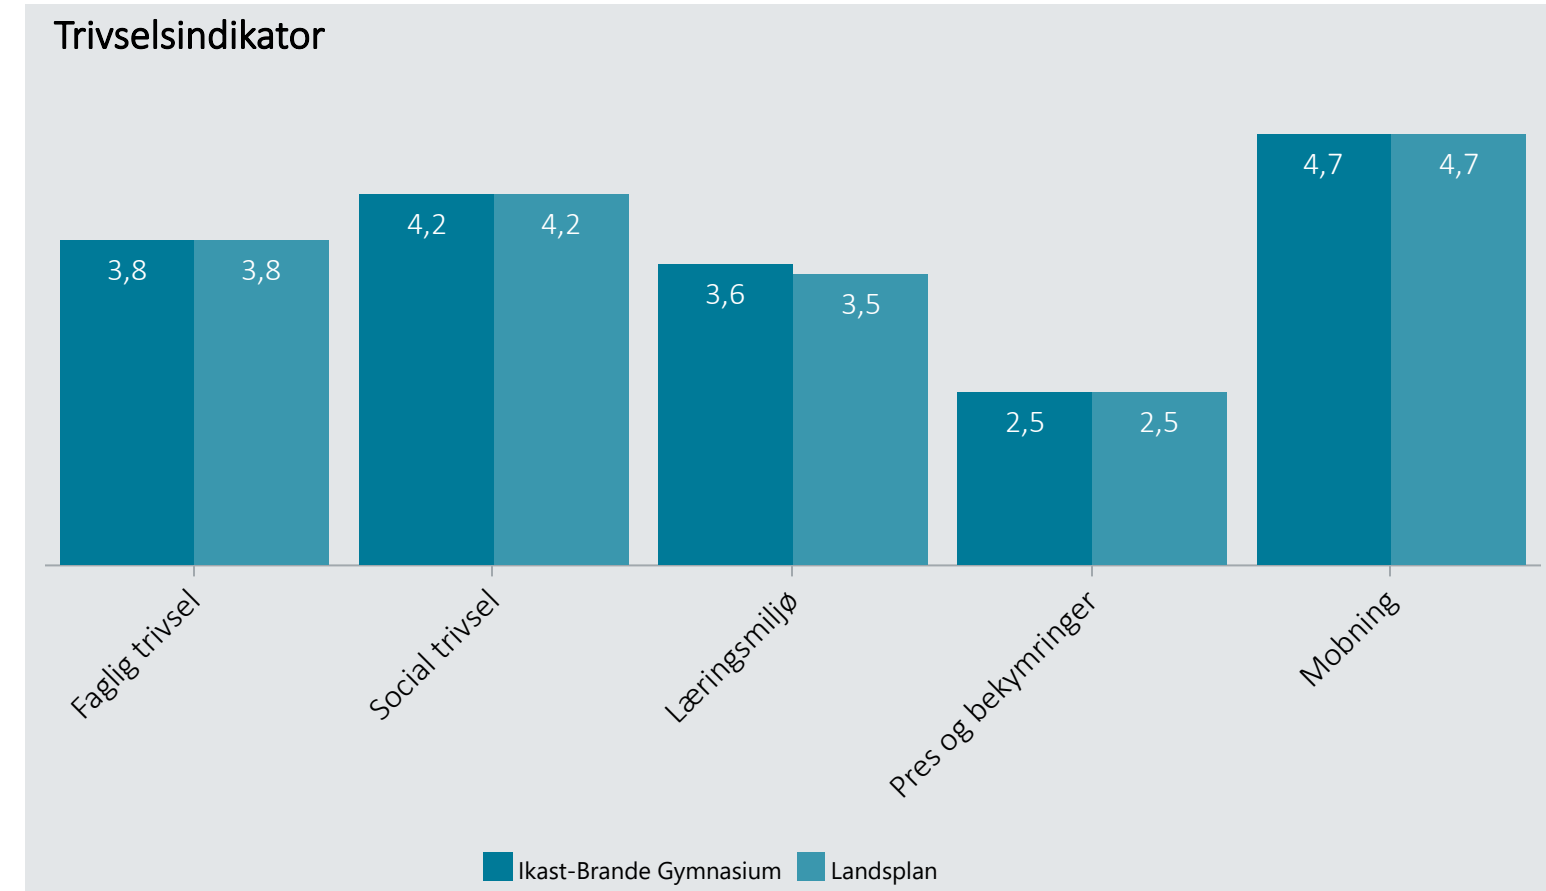

Oversigt over elevtrivsel

Dashboardet giver et overblik over trivslen på en valgt afdeling i 2023

Ikast-Brande Gymnasium, Stx

Vælg år/Nulstil år ↓

- 2023
- 2022
- 2021
- 2020

Eksporter til PDF: 

Klik på en indikator-knap nedenfor for at se de tilhørende svarfordelinger for en valgt afdeling.