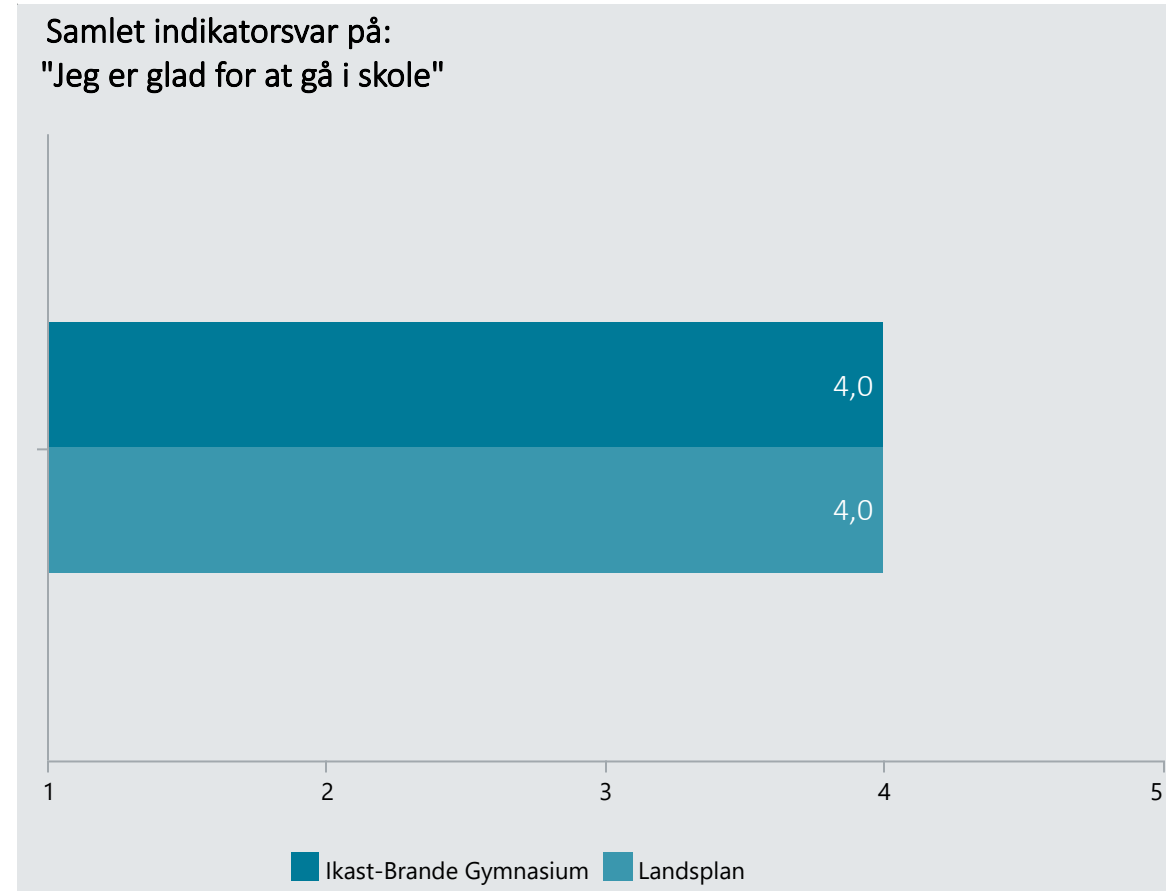

Oversigt over elevtrivsel

Dashboardet giver et overblik over trivslen på en valgt afdeling i 2023

Ikast-Brande Gymnasium, Stx

Vælg år/Nulstil år ↓

- 2023
- 2022
- 2021
- 2020

Eksporter til PDF: 

Klik på en indikator-knap nedenfor for at se de tilhørende svarfordelinger for en valgt afdeling.