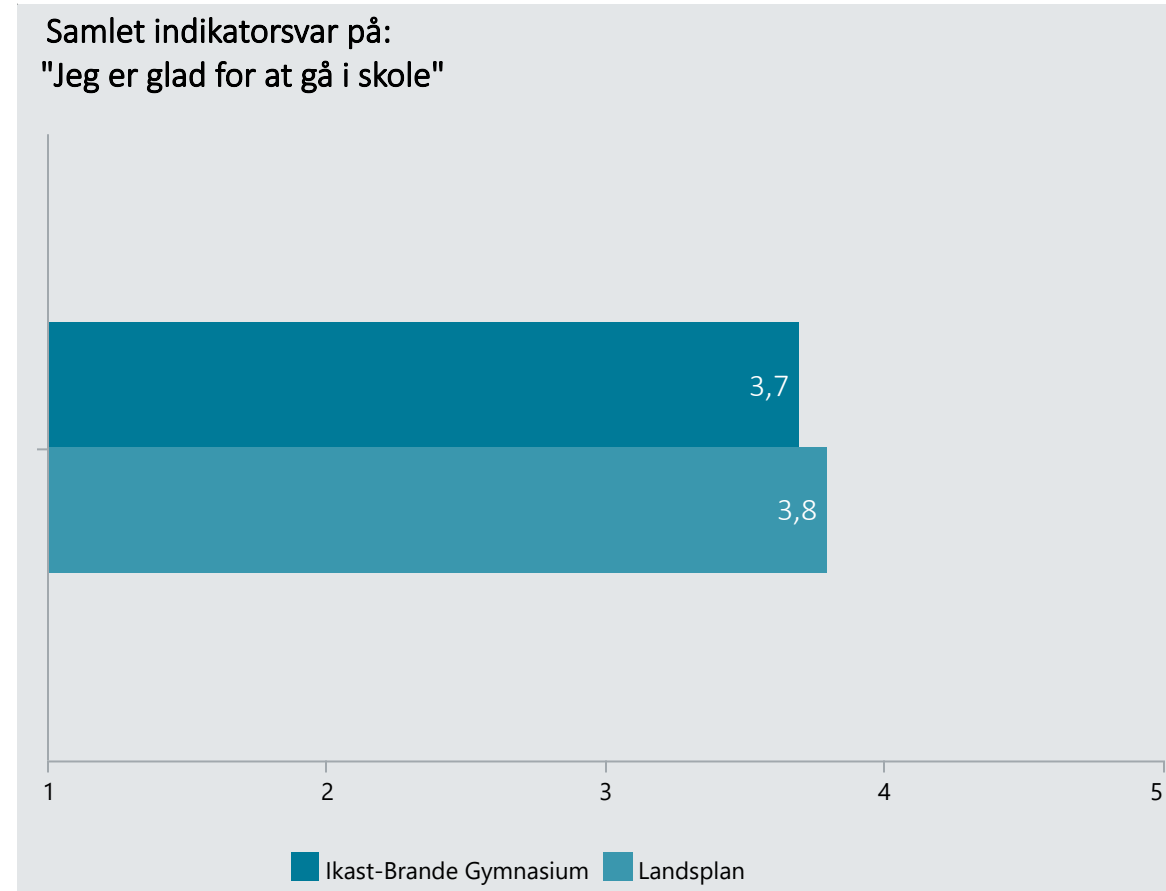

# Oversigt over elevtrivsel

Dashboardet giver et overblik over trivslen på en valgt afdeling i 2021

Ikast-Brande Gymnasium, Hf

Vælg år/Nulstil år ↓

- 2021
- 2020
- 2019
- 2018

Eksporter til PDF:

Klik på en indikator-knap nedenfor for at se de tilhørende svarfordelinger for en valgt afdeling.