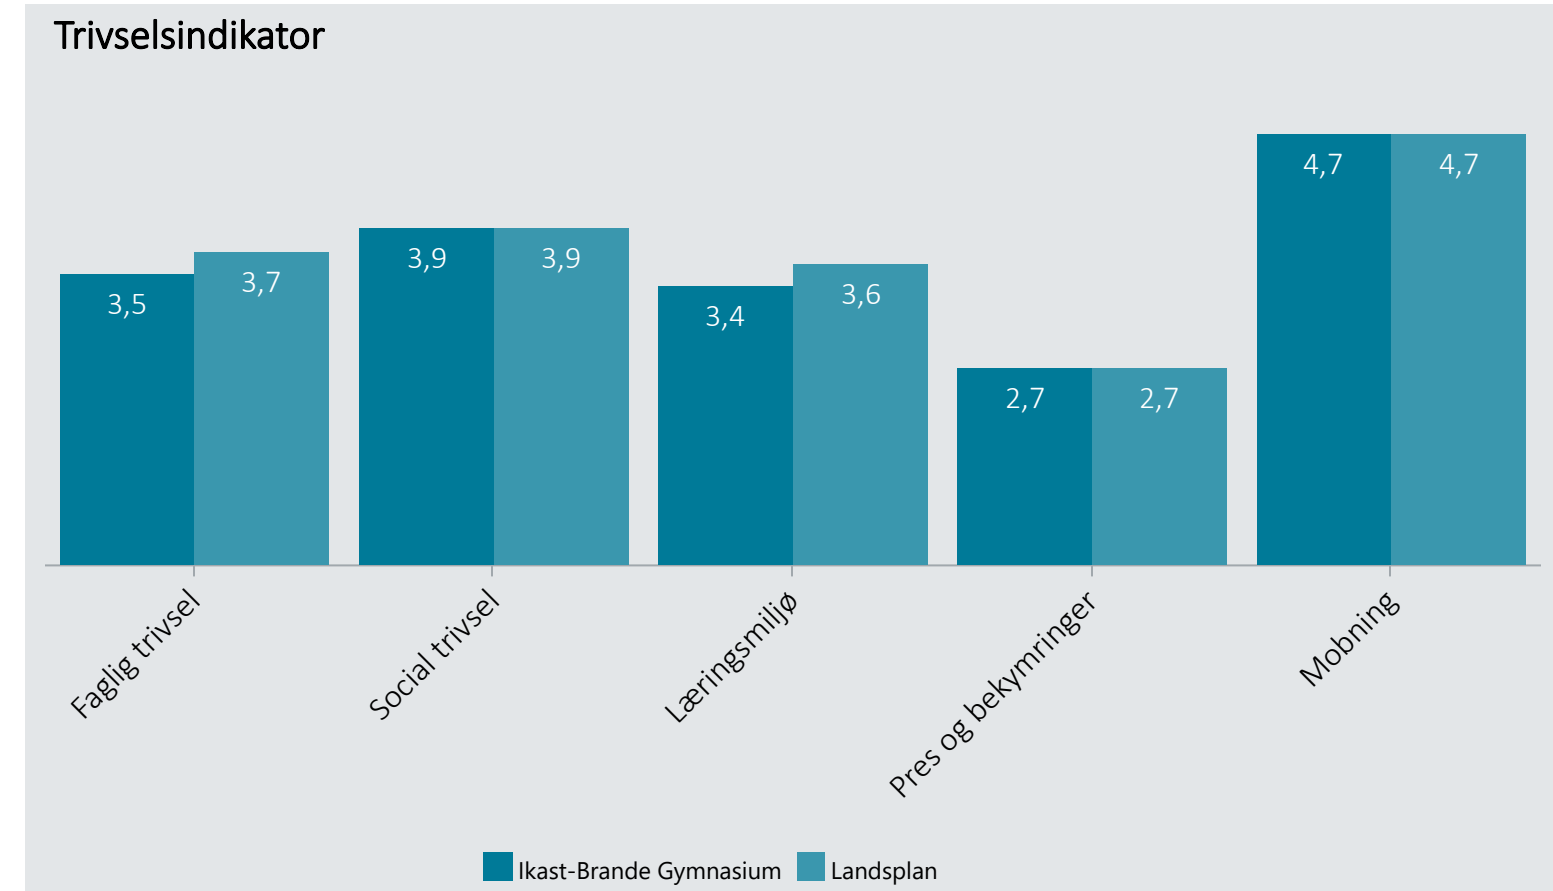

# Oversigt over elevtrivsel

Dashboardet giver et overblik over trivslen på en valgt afdeling i 2021

Ikast-Brande Gymnasium, Hf

Vælg år/Nulstil år ↓

- 2021
- 2020
- 2019
- 2018

Eksporter til PDF:

Klik på en indikator-knap nedenfor for at se de tilhørende svarfordelinger for en valgt afdeling.