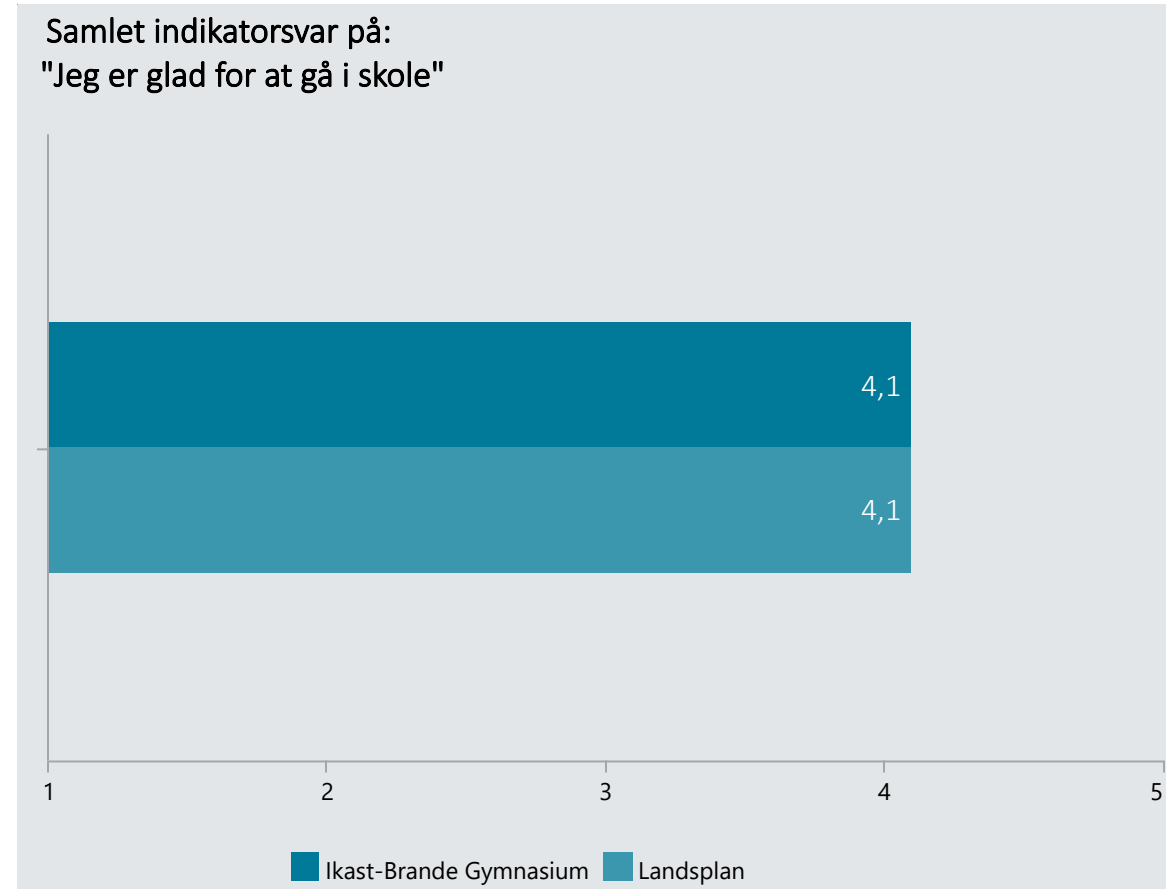

Oversigt over elevtrivsel

Dashboardet giver et overblik over trivslen på en valgt afdeling i 2020

Ikast-Brande Gymnasium, Stx

Vælg år/Nulstil år ↓

- 2021
- 2020
- 2019
- 2018

Eksporter til PDF: 

Klik på en indikator-knap nedenfor for at se de tilhørende svarfordelinger for en valgt afdeling.