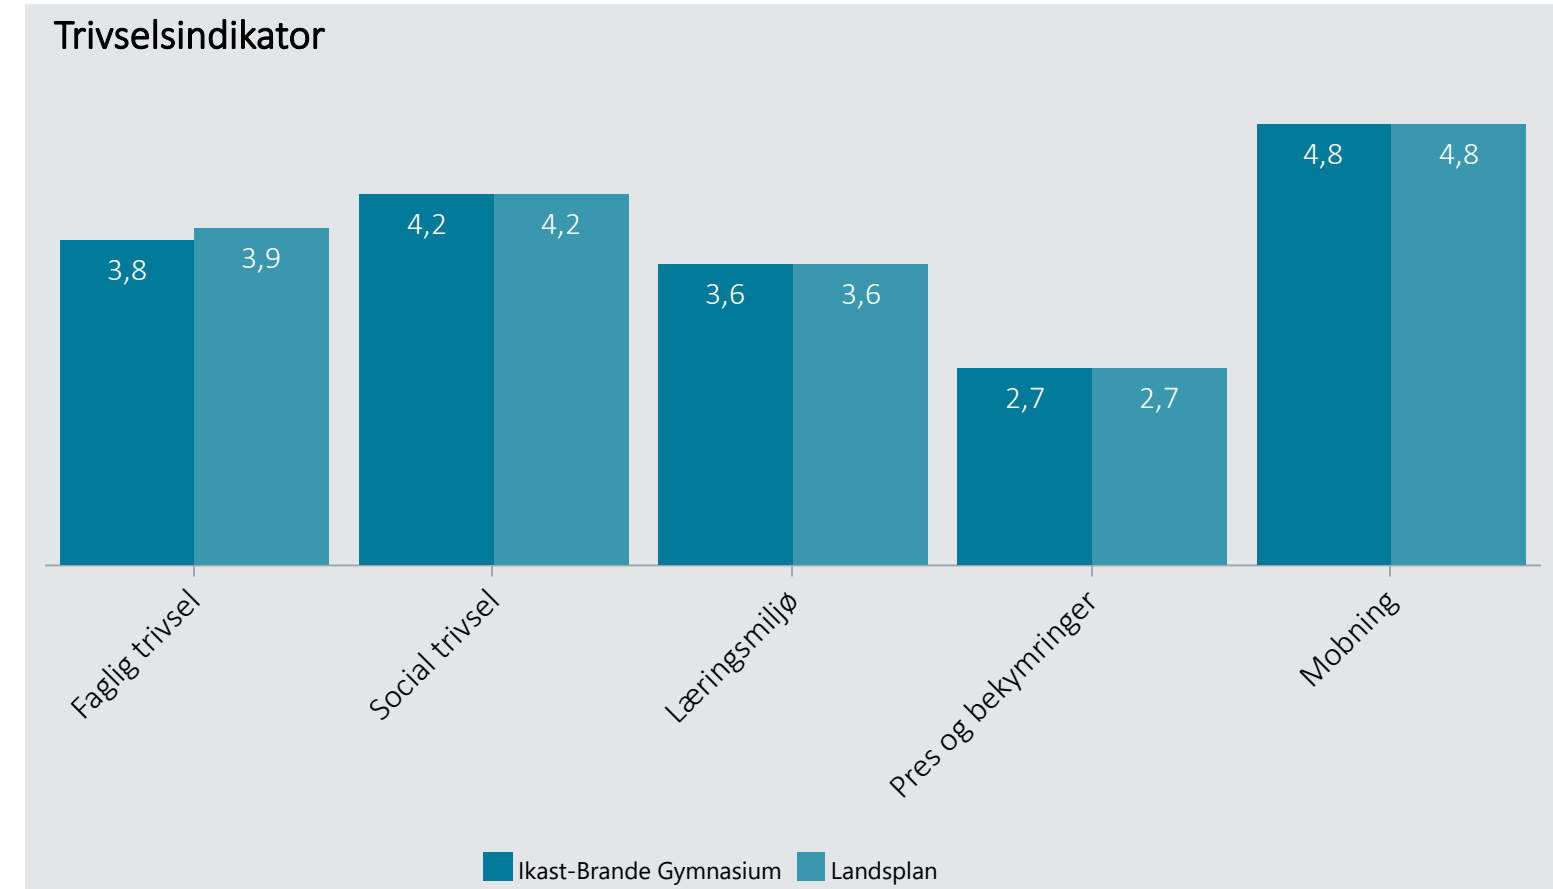

Oversigt over elevtrivsel

Dashboardet giver et overblik over trivslen på en valgt afdeling i 2020

Ikast-Brande Gymnasium, Stx

Vælg år/Nulstil år ↓

- 2021
- 2020
- 2019
- 2018

Eksporter til PDF: 

Klik på en indikator-knap nedenfor for at se de tilhørende svarfordelinger for en valgt afdeling.