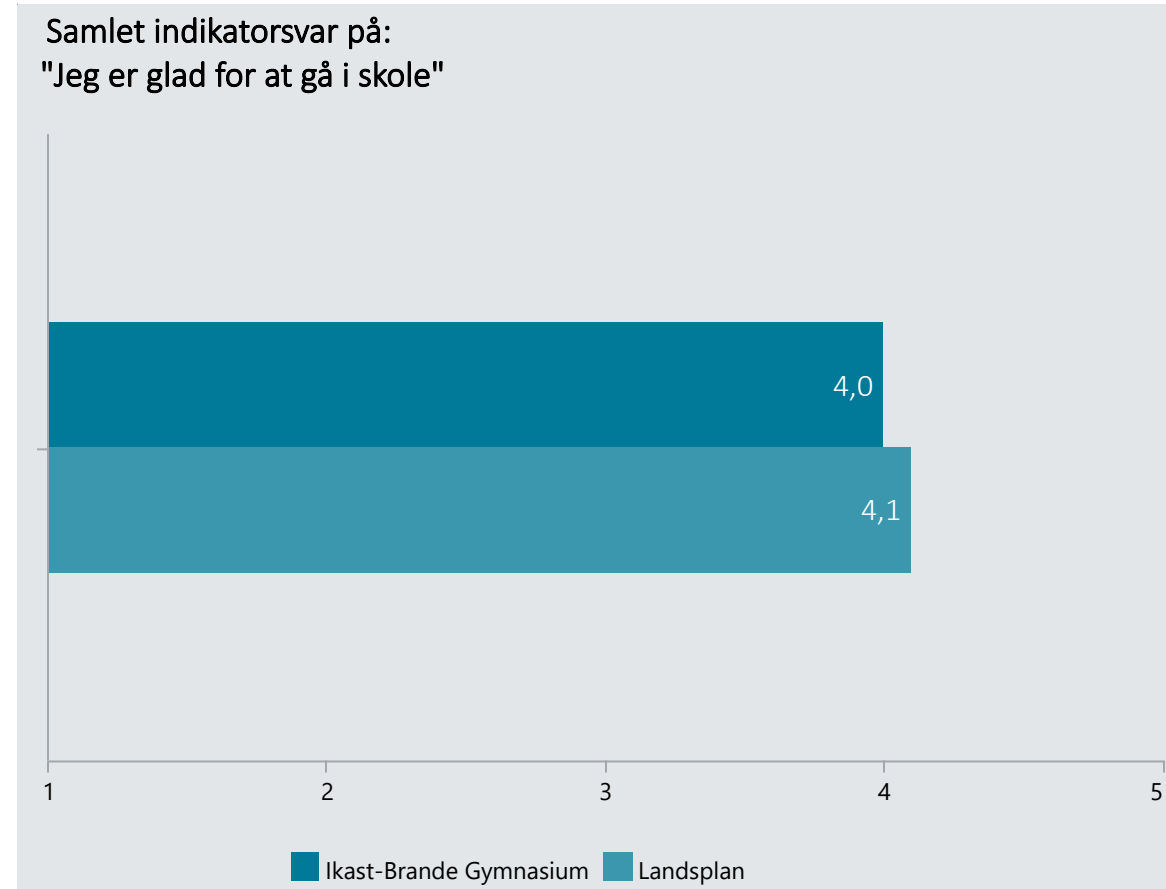

Oversigt over elevtrivsel

Dashboardet giver et overblik over trivslen på en valgt afdeling i 2021

Ikast-Brande Gymnasium, Stx

Vælg år/Nulstil år ↓

- 2021
- 2020
- 2019
- 2018

Eksporter til PDF: 

Klik på en indikator-knap nedenfor for at se de tilhørende svarfordelinger for en valgt afdeling.