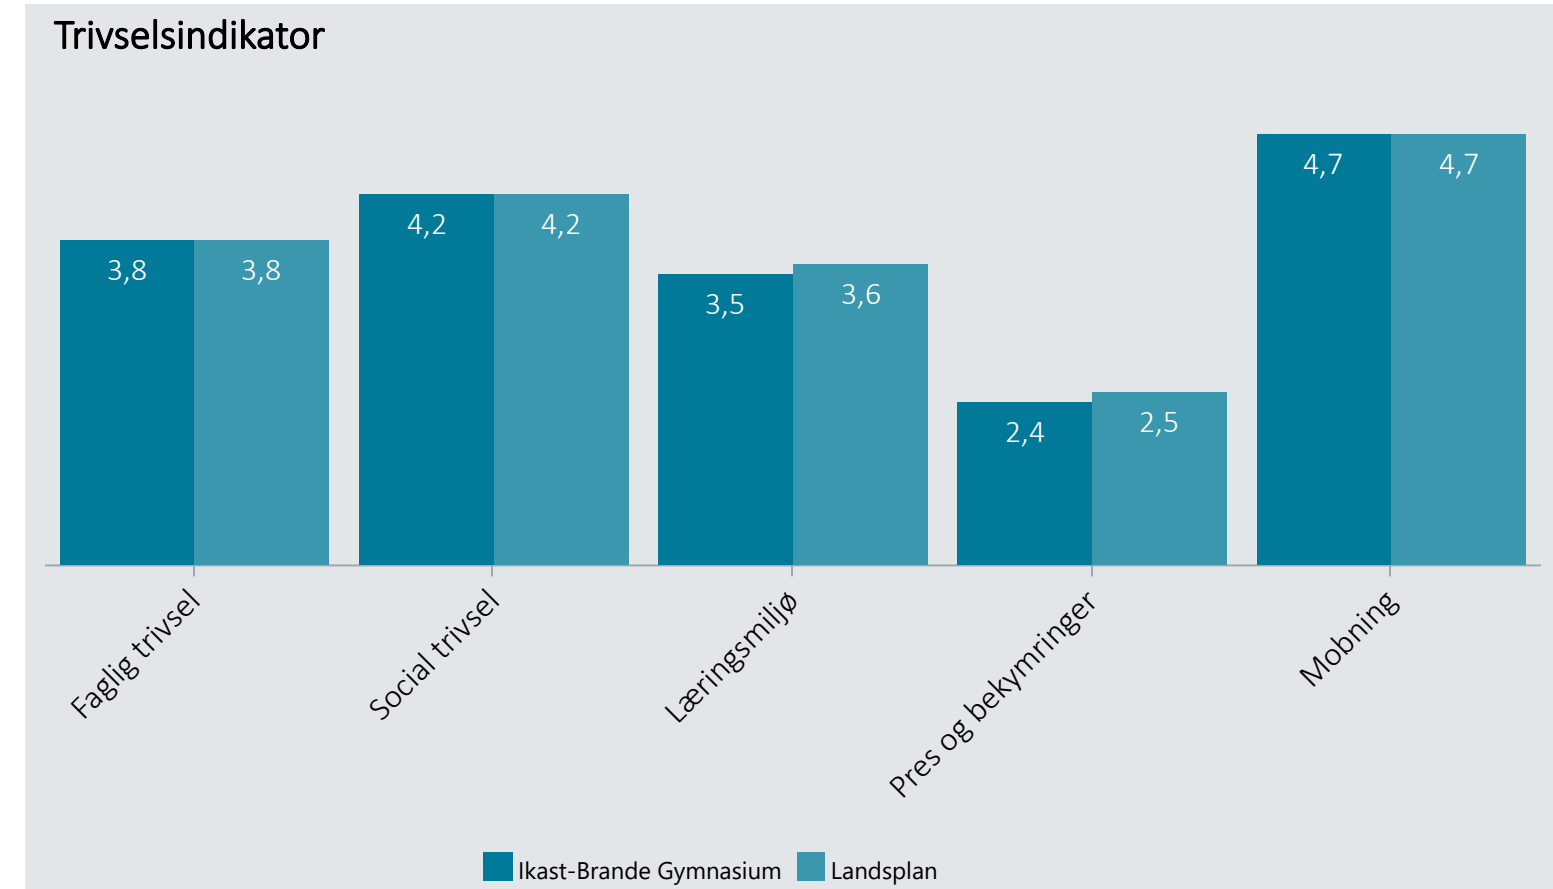

Oversigt over elevtrivsel

Dashboardet giver et overblik over trivslen på en valgt afdeling i 2021

Ikast-Brande Gymnasium, Stx

Vælg år/Nulstil år ↓

- 2021
- 2020
- 2019
- 2018

Eksporter til PDF: 

Klik på en indikator-knap nedenfor for at se de tilhørende svarfordelinger for en valgt afdeling.