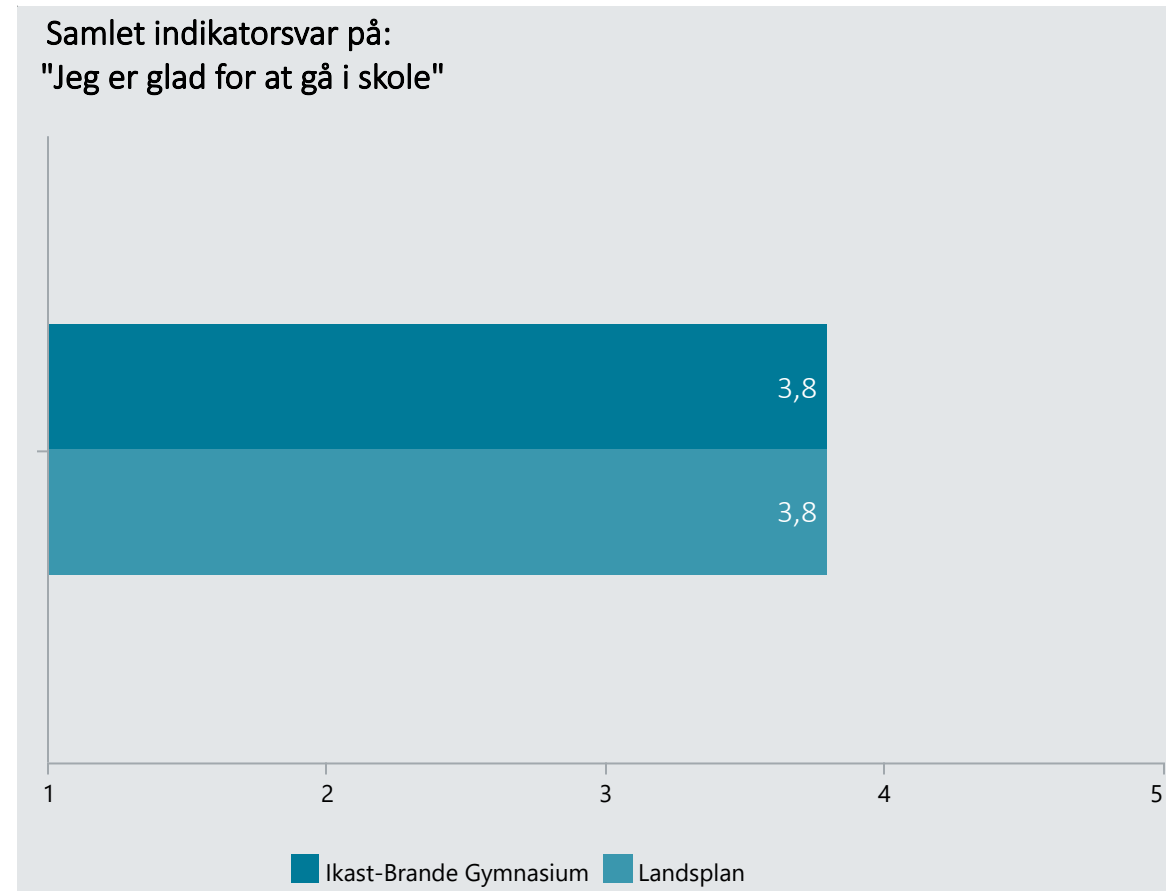

Oversigt over elevtrivsel

Dashboardet giver et overblik over trivslen på en valgt afdeling i 2022

Ikast-Brande Gymnasium, Hf

Vælg år/Nulstil år ↓

- 2022
- 2021
- 2020
- 2019

Eksporter til PDF: 

Klik på en indikator-knap nedenfor for at se de tilhørende svarfordelinger for en valgt afdeling.