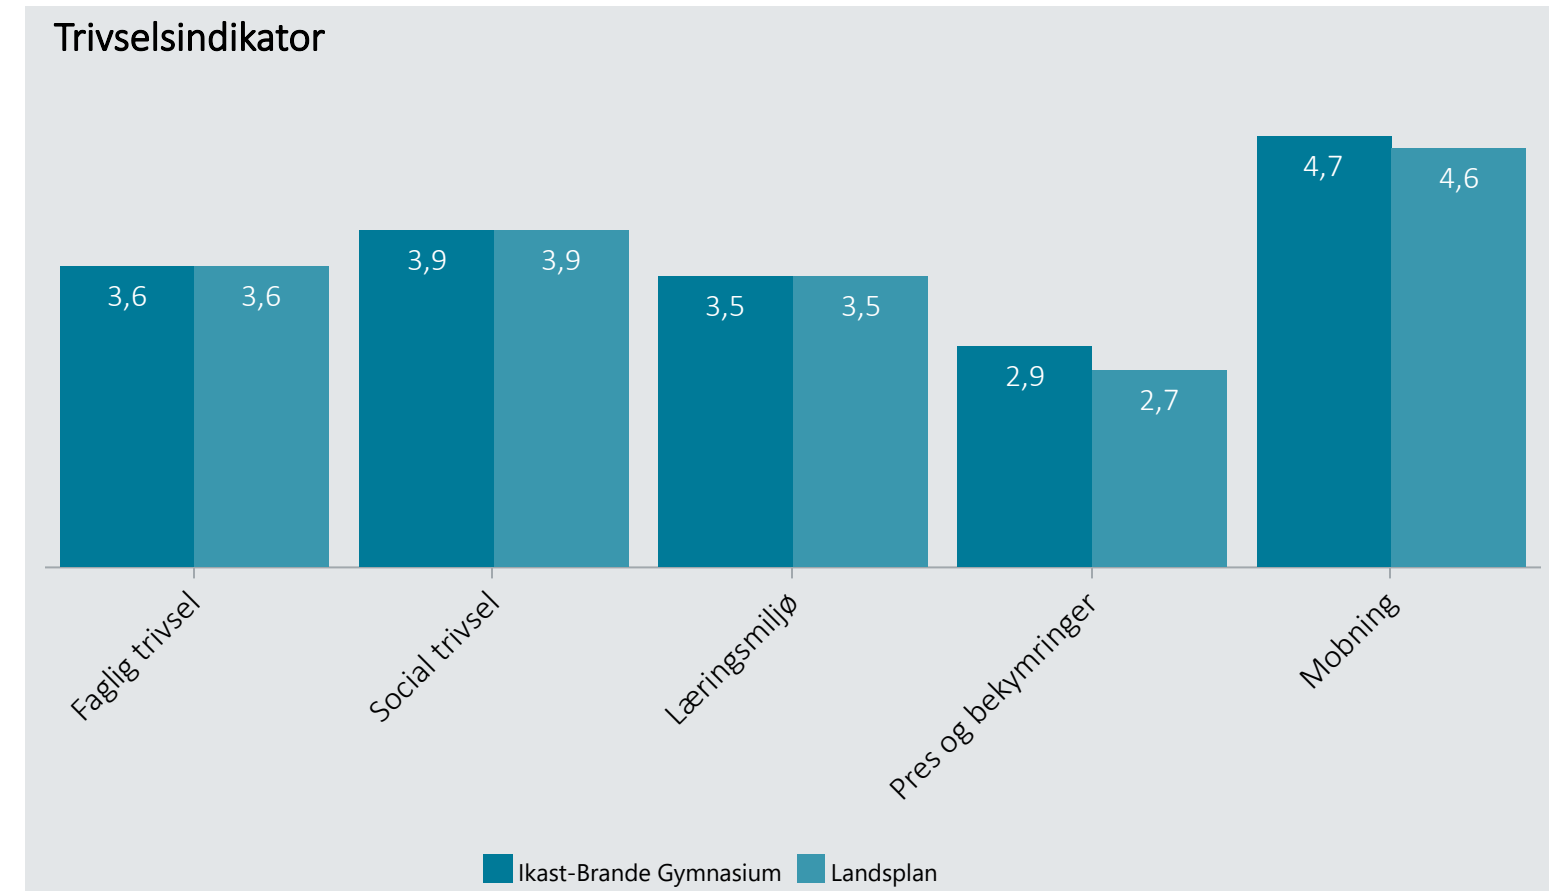

Oversigt over elevtrivsel

Dashboardet giver et overblik over trivslen på en valgt afdeling i 2022

Ikast-Brande Gymnasium, Hf

Vælg år/Nulstil år ↓

- 2022
- 2021
- 2020
- 2019

Eksporter til PDF: 

Klik på en indikator-knap nedenfor for at se de tilhørende svarfordelinger for en valgt afdeling.