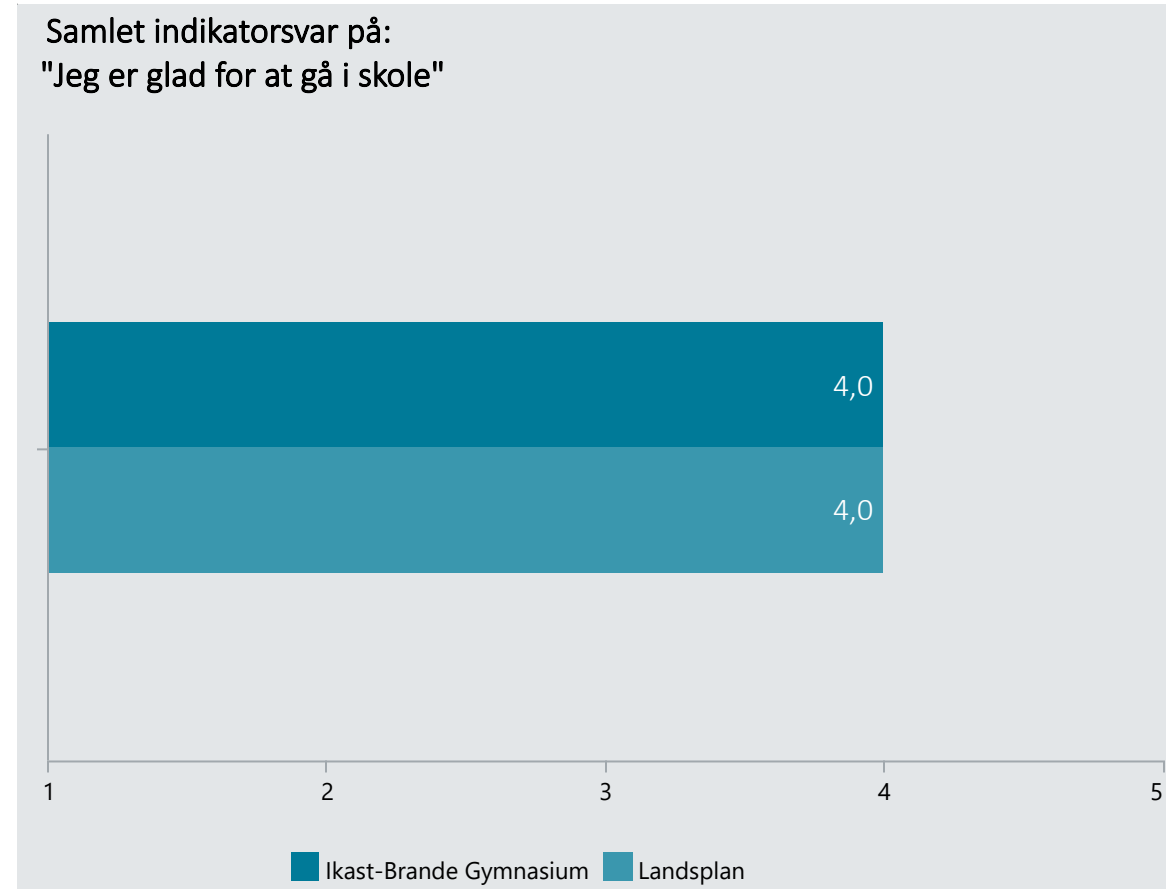

Oversigt over elevtrivsel

Dashboardet giver et overblik over trivslen på en valgt afdeling i 2022

Ikast-Brande Gymnasium, Stx

Vælg år/Nulstil år ↓

- 2022
- 2021
- 2020
- 2019

Eksporter til PDF: 

Klik på en indikator-knap nedenfor for at se de tilhørende svarfordelinger for en valgt afdeling.