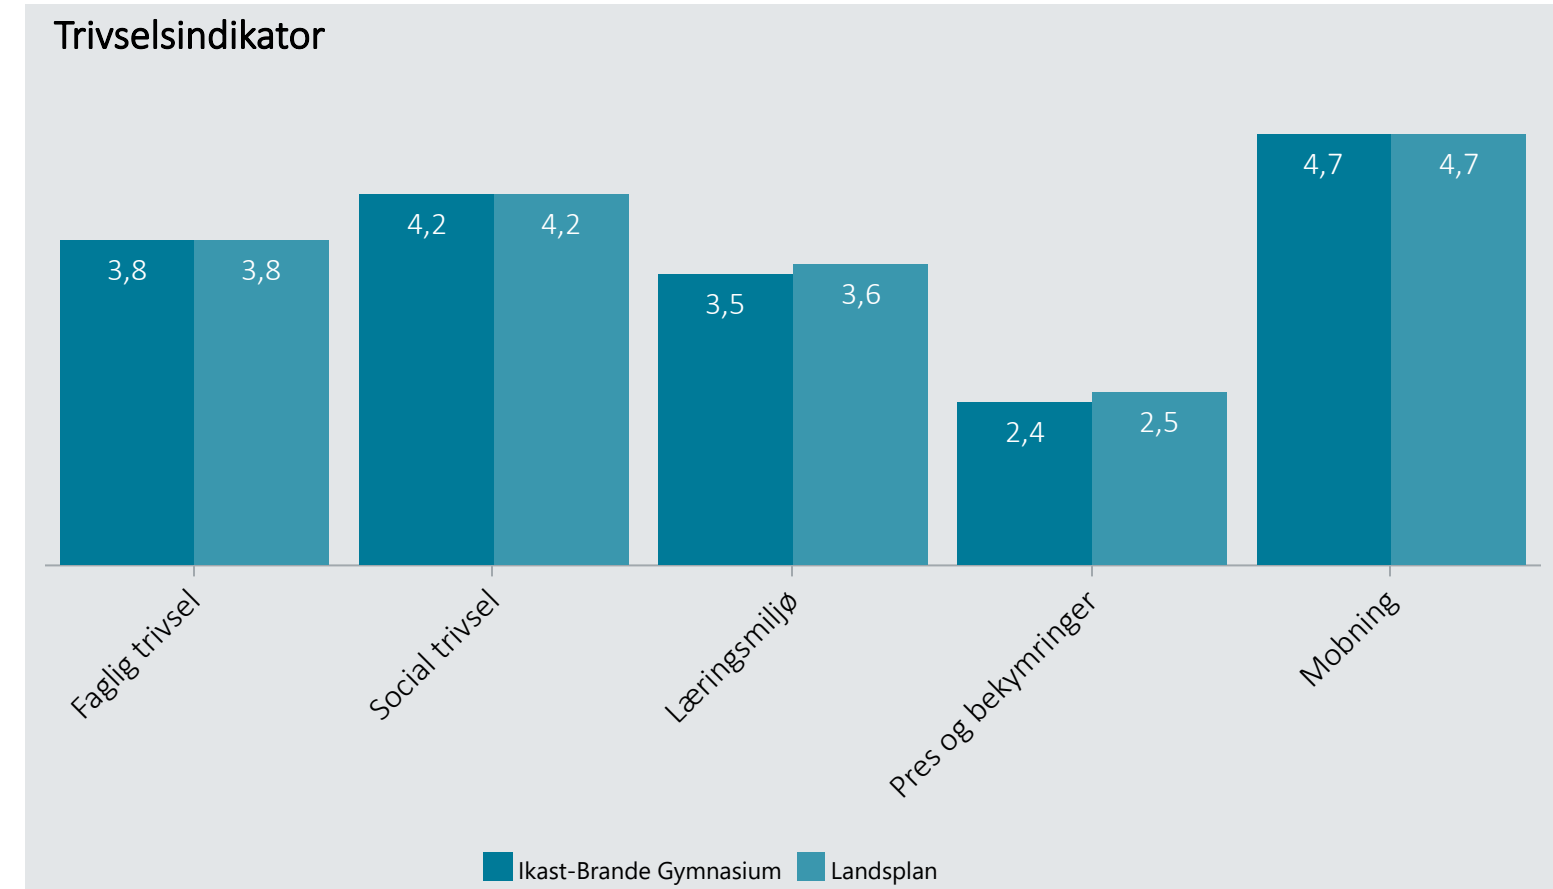

Oversigt over elevtrivsel

Dashboardet giver et overblik over trivslen på en valgt afdeling i 2022

Ikast-Brande Gymnasium, Stx

Vælg år/Nulstil år ↓

- 2022
- 2021
- 2020
- 2019

Eksporter til PDF: 

Klik på en indikator-knap nedenfor for at se de tilhørende svarfordelinger for en valgt afdeling.