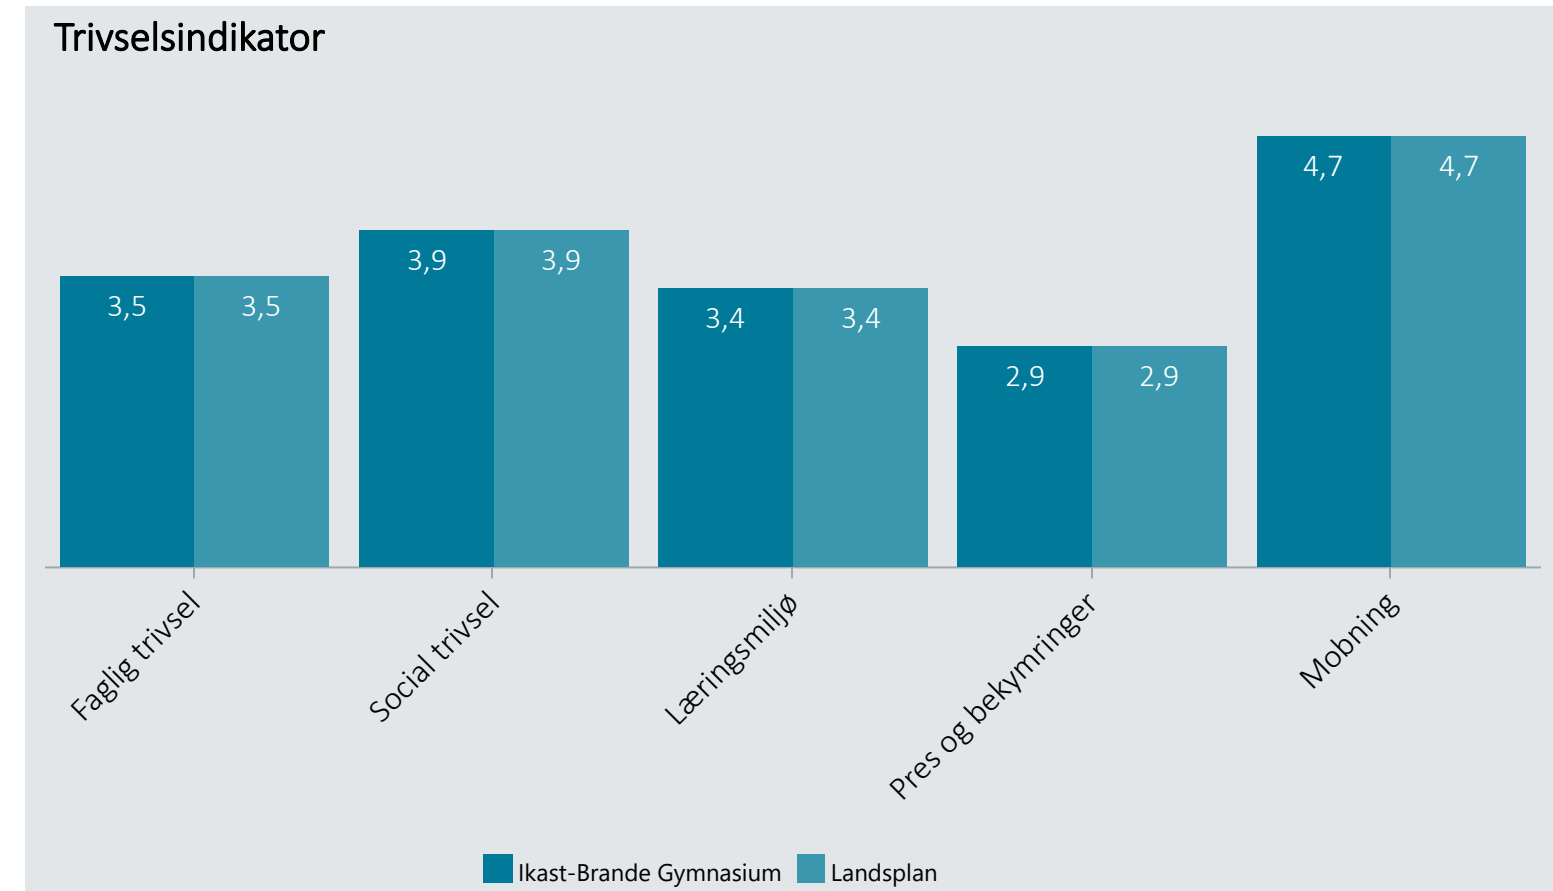

Oversigt over elevtrivsel

Dashboardet giver et overblik over trivslen på en valgt afdeling i 2019

Ikast-Brande Gymnasium, Hf

Vælg år/Nulstil år ↓

- 2021
- 2020
- 2019
- 2018

Eksporter til PDF: 

Klik på en indikator-knap nedenfor for at se de tilhørende svarfordelinger for en valgt afdeling.