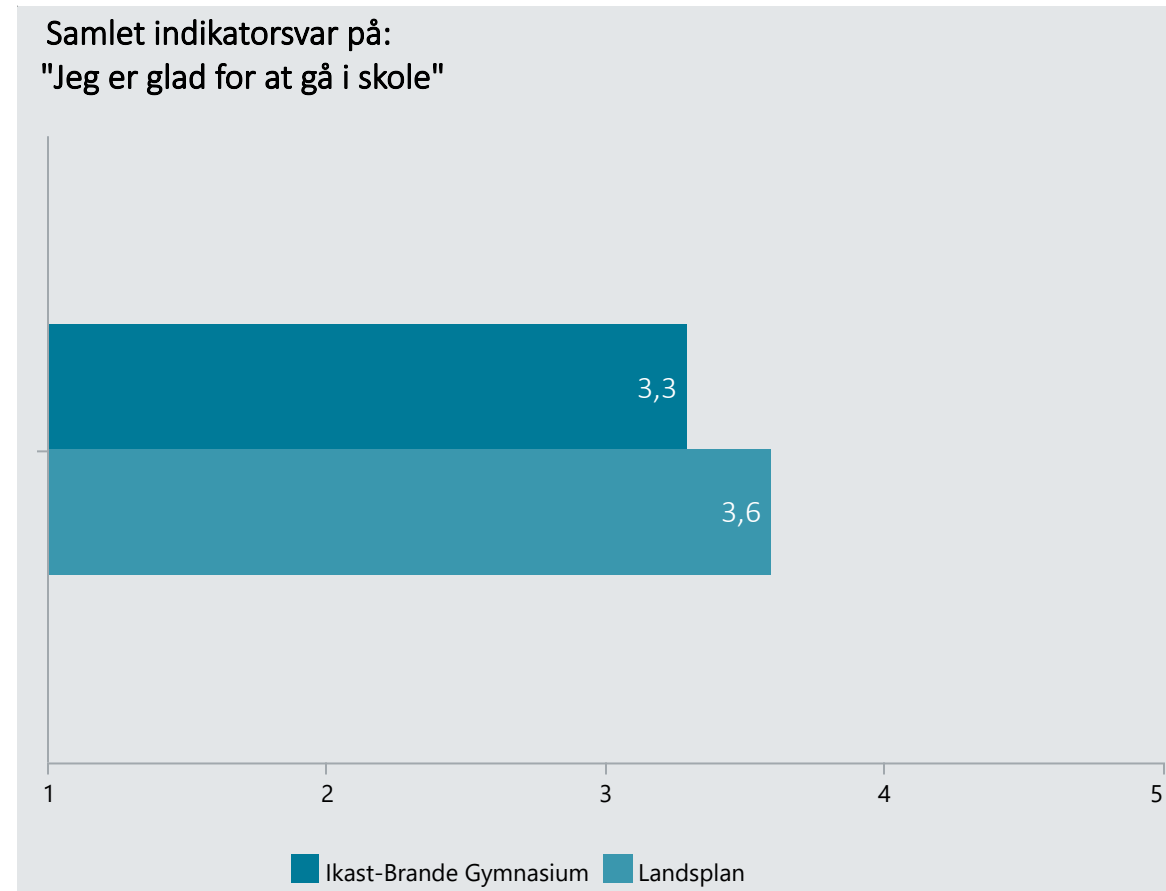

Oversigt over elevtrivsel

Dashboardet giver et overblik over trivslen på en valgt afdeling i 2019

Ikast-Brande Gymnasium, Hf

Vælg år/Nulstil år ↓

- 2021
- 2020
- 2019
- 2018

Eksporter til PDF: 

Klik på en indikator-knap nedenfor for at se de tilhørende svarfordelinger for en valgt afdeling.