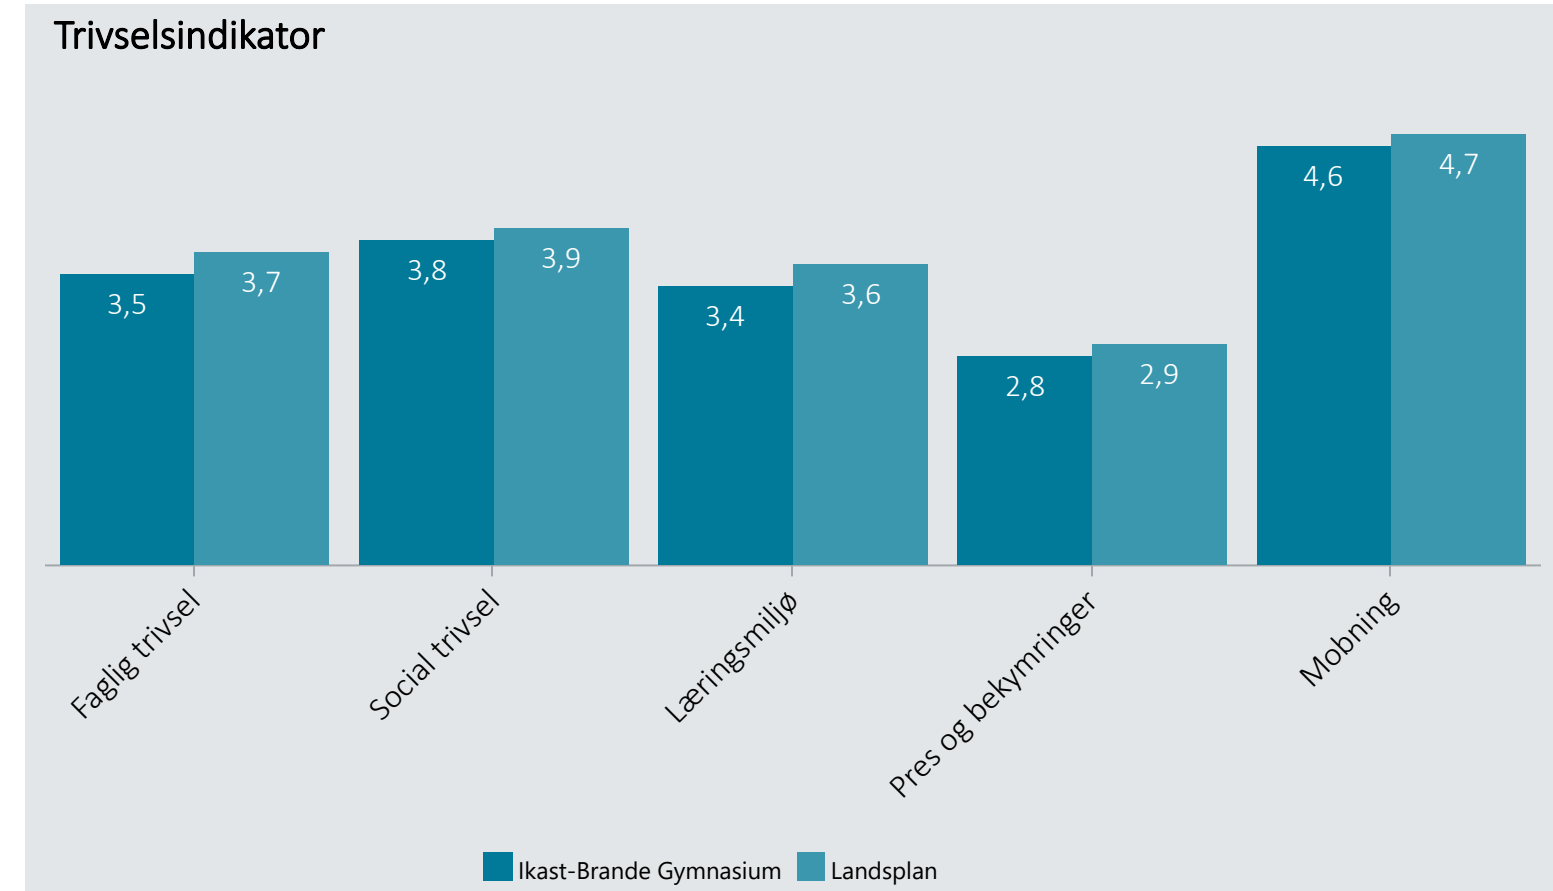

# Oversigt over elevtrivsel

Dashboardet giver et overblik over trivslen på en valgt afdeling i 2020

Ikast-Brande Gymnasium, Hf

Vælg år/Nulstil år ↓

- 2021
- 2020
- 2019
- 2018

Eksporter til PDF:

Klik på en indikator-knap nedenfor for at se de tilhørende svarfordelinger for en valgt afdeling.