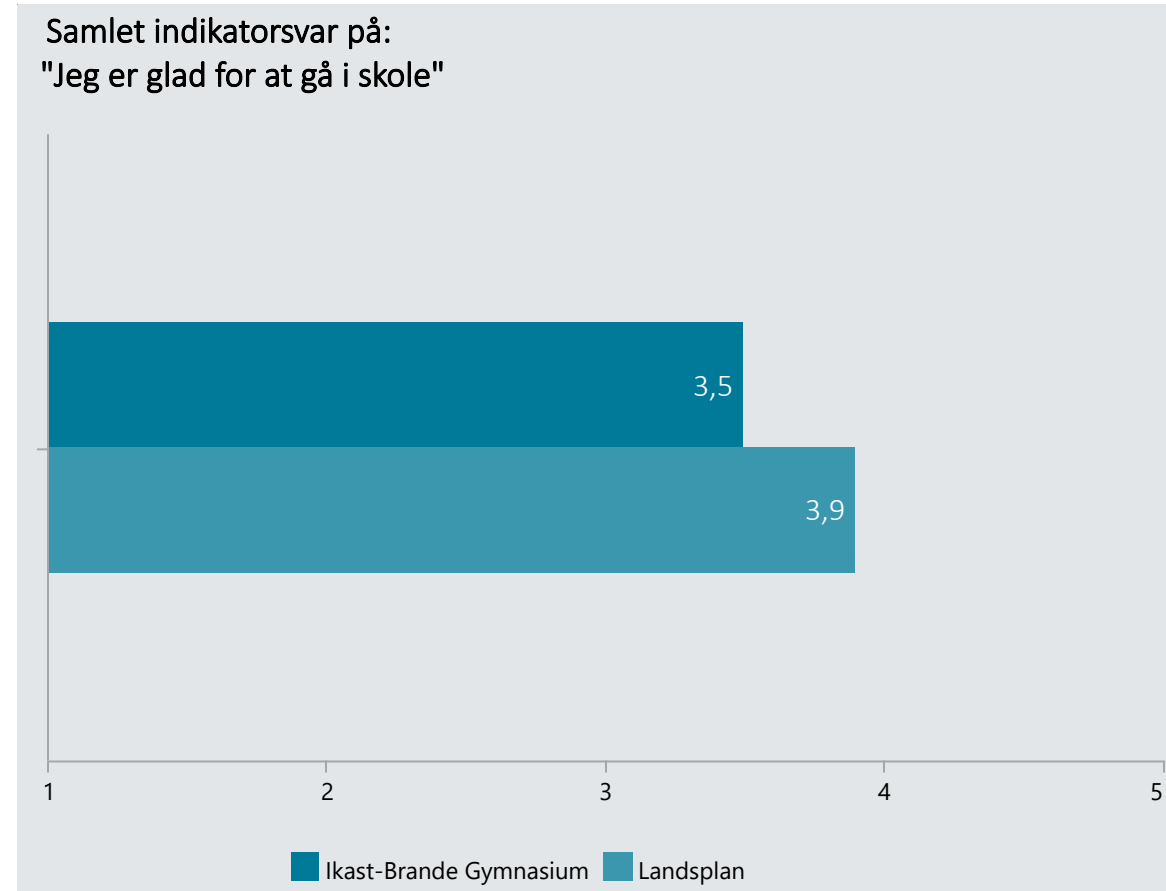

# Oversigt over elevtrivsel

Dashboardet giver et overblik over trivslen på en valgt afdeling i 2020

Ikast-Brande Gymnasium, Hf

Vælg år/Nulstil år ↓

- 2021
- 2020
- 2019
- 2018

Eksporter til PDF:

Klik på en indikator-knap nedenfor for at se de tilhørende svarfordelinger for en valgt afdeling.