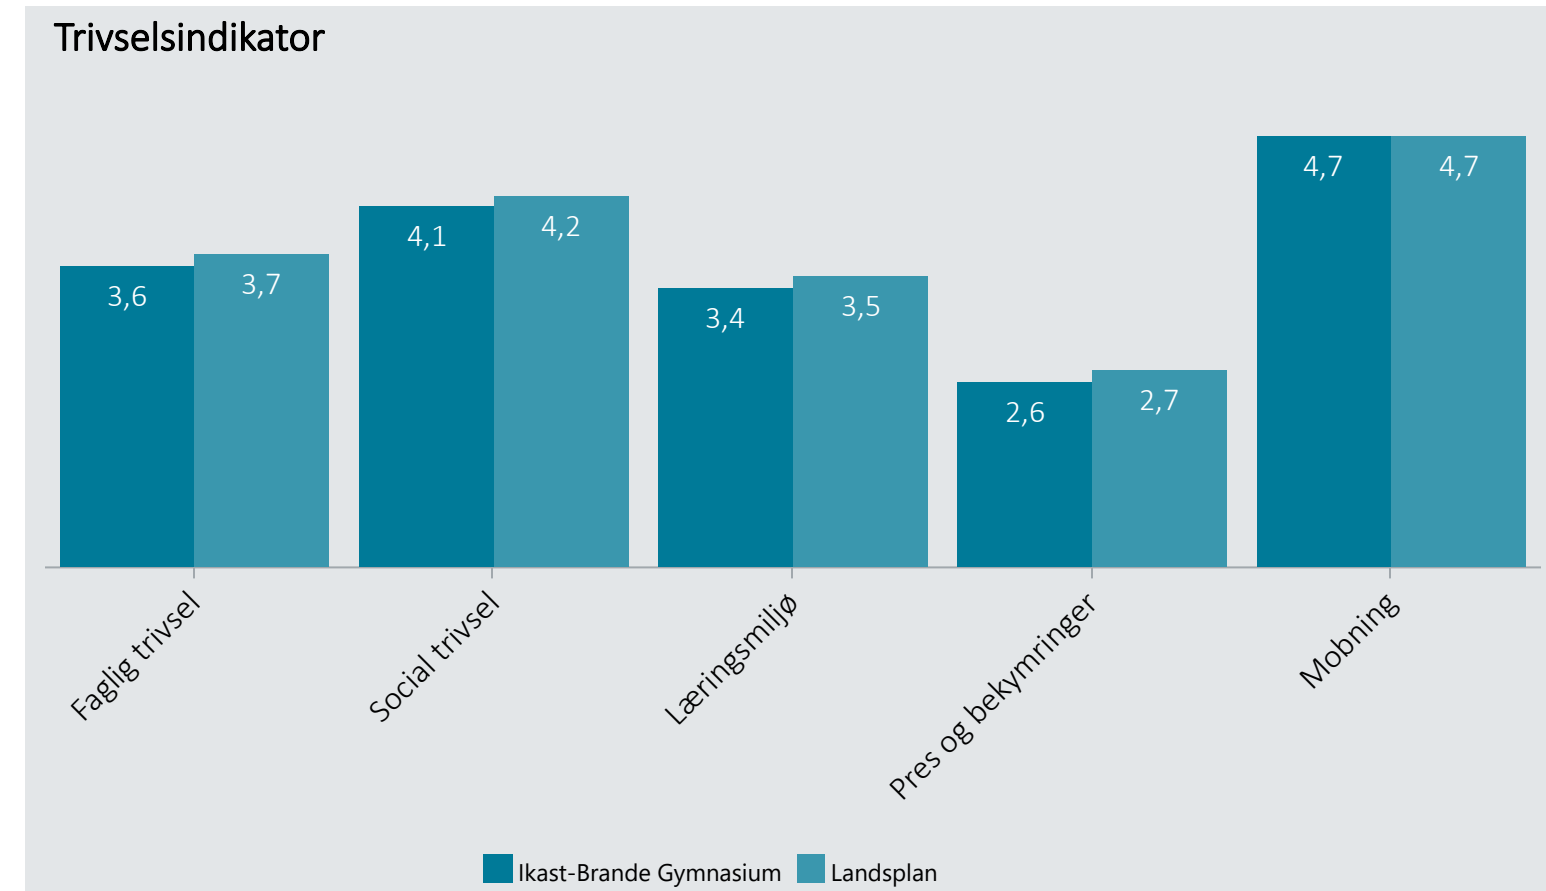

Oversigt over elevtrivsel

Dashboardet giver et overblik over trivslen på en valgt afdeling i 2019

Ikast-Brande Gymnasium, Stx

Vælg år/Nulstil år ↓

- 2021
- 2020
- 2019
- 2018

Eksporter til PDF: 

Klik på en indikator-knap nedenfor for at se de tilhørende svarfordelinger for en valgt afdeling.