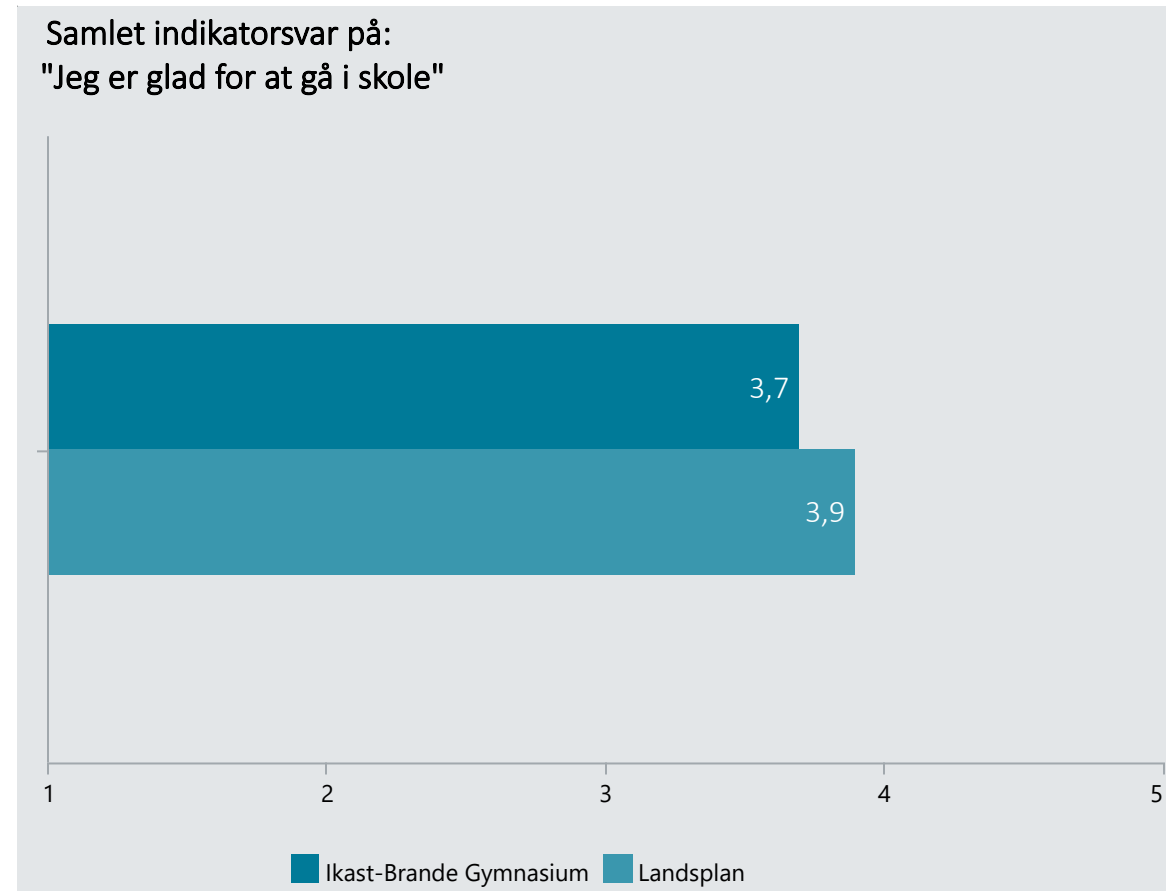

Oversigt over elevtrivsel

Dashboardet giver et overblik over trivslen på en valgt afdeling i 2019

Ikast-Brande Gymnasium, Stx

Vælg år/Nulstil år ↓

- 2021
- 2020
- 2019
- 2018

Eksporter til PDF: 

Klik på en indikator-knap nedenfor for at se de tilhørende svarfordelinger for en valgt afdeling.